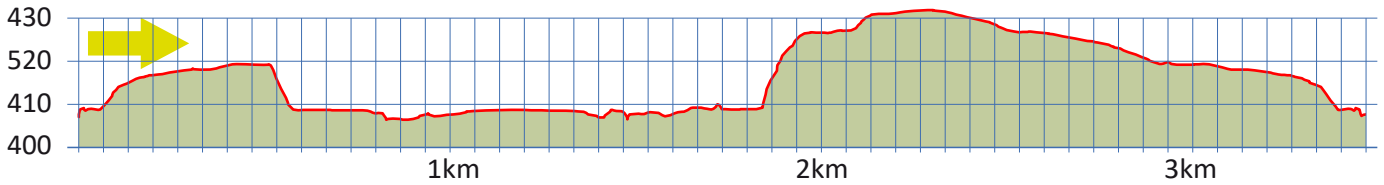

SEEPARCOURS

8

8803 RÜSCHLIKON

m.ü.M.

Schiffssteg Seeuferanlage

Seeweg

Hotel Alex

Restaurant Portofino